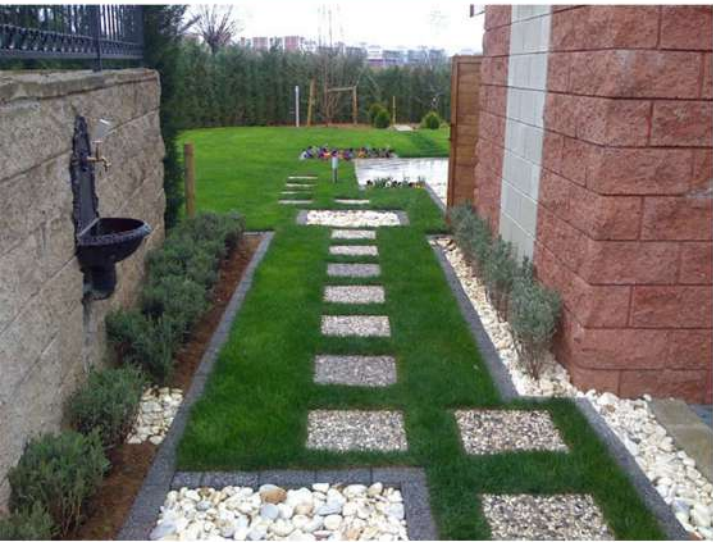

Merkezinde doğa, çizgisinde hayat var...

UYGULAMALARIMIZ

- * Rulo Çim Temini ve Uygulaması
- * Dış ve İç Mekan Bitkisel Uygulamaları
- * Torf, Gübre, Ponza ve Cüruf Temini
- * Otomatik Sulama Sistemleri
- * Drenaj Sistemleri
- * Bitkisel Toprak Temini ve Arazi Düzenlemeler
- * Keşif, Projelendirme ve Uygulama
- * Yürüme Yolları
- * Döşeme ve Kaplama Malzemeler
- * Süs Havuzları ve Göletler
- * Çatı Bahçeleri ve Dikey Bahçeler
- * Perde, Taş ve Gabion Duvarlar
- * Kentsel Donatı Elemanları
- * Ahşap Deck, Pergola ve Gazebolar
- * Spor Sahaları
- * Gergi Sistemleri
- * Saksı, Doğal Taşlar ve Bahçe Aksesuarları
- * Çocuk Oyun Grupları
- * Çöp Kovaları Temini ve Uygulaması
- * Periyodik Bahçe Bakım Hizmetleri
- * Bitki Besleme ve Gübreleme İşlemleri

Keleşođlu Holding Cennet Kuru Projesi

Kuru manzarası ve Kanal İstanbul manzarasına hakim Cennet Kuru'da çatı bahçeleri, bitkilendirme, çim uygulaması, sulama sistemi ve çocuk oyun grupları işleri tarafımızca tamamlanmıştır. Projenin %70'ini oluşturan peyzaj alanlarında 30.000 m²'de peyzaj uygulaması tamamlanmıştır.

BAHÇENİZİ ÖNE ÇIKARACAK DETAYLAR

- * Kaya Bahçeleri
- * Çim Taşı
- * Su Oyunları
- * Adım Taşları
- * Bahçe Aydınlatması
- * Kış Bahçeleri ve Oturma Alanları
- * Gabion Duvarlar

ADIM TAŞLARI

BAHÇE AYDINLATMASI

GABION DUVARLAR

KAYA BAHÇELERİ

KIŞ BAHÇELERİ VE OTURMA ALANLARI

SU OYUNLARI

KAMU İŞLERİMİZ

BAKIM İŐLERİ

OTURMA ELEMANLARI

Yeşil Çizgi
Peyzaj