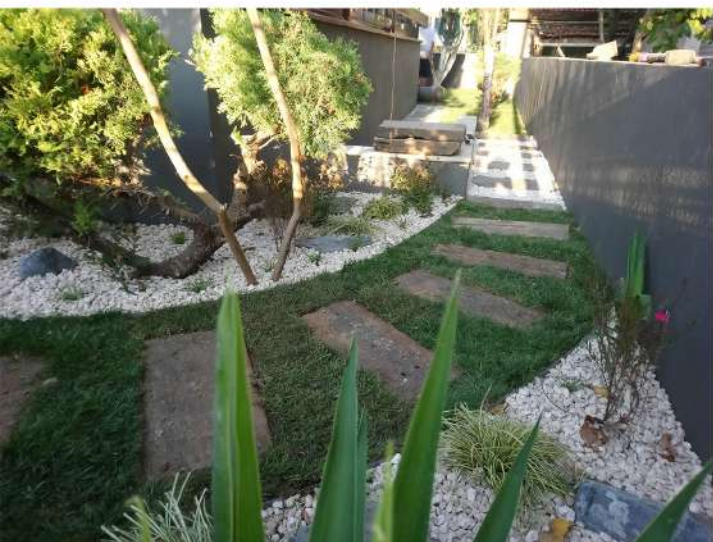

Merkezinde doğa, çizgisinde hayat var...

UYGULAMALARIMIZ

- * Rulo Çim Temini ve Uygulaması
- * Dış ve İç Mekan Bitkisel Uygulamaları
- * Torf, Gübre, Ponza ve Cüruf Temini
- * Otomatik Sulama Sistemleri
- * Drenaj Sistemleri
- * Bitkisel Toprak Temini ve Arazi Düzenlemeler
- * Keşif, Projelendirme ve Uygulama
- * Yürüme Yolları
- * Döşeme ve Kaplama Malzemeler
- * Süs Havuzları ve Göletler
- * Çatı Bahçeleri ve Dikey Bahçeler
- * Perde, Taş ve Gabion Duvarlar
- * Kentsel Donatı Elemanları
- * Ahşap Deck, Pergola ve Gazebolar
- * Spor Sahaları
- * Gergi Sistemleri
- * Saksı, Doğal Taşlar ve Bahçe Aksesuarları
- * Çocuk Oyun Grupları
- * Çöp Kovaları Temini ve Uygulaması
- * Periyodik Bahçe Bakım Hizmetleri
- * Bitki Besleme ve Gübreleme İşlemleri

Keleşođlu Holding Cennet Kuru Projesi

Kuru manzarası ve Kanal İstanbul manzarasına hakim Cennet Kuru'da çatı bahçeleri, bitkilendirme, çim uygulaması, sulama sistemi ve çocuk oyun grupları işleri tarafımızca tamamlanmıştır. Projenin %70'ini oluşturan peyzaj alanlarında 30.000 m²'de peyzaj uygulaması tamamlanmıştır.

BAHÇENİZİ ÖNE ÇIKARACAK DETAYLAR

- * Kaya Bahçeleri
- * Çim Taşı
- * Su Oyunları
- * Adım Taşları
- * Bahçe Aydınlatması
- * Kış Bahçeleri ve Oturma Alanları
- * Gabion Duvarlar

ADIM TAŞLARI

BAHÇE AYDINLATMASI

GABION DUVARLAR

KAYA BAHÇELERİ

KIŞ BAHÇELERİ VE OTURMA ALANLARI

SU OYUNLARI

KAMU İŞLERİMİZ

BAKIM İŐLERİ

OTURMA ELEMANLARI

Yeşil Çizgi
Peyzaj