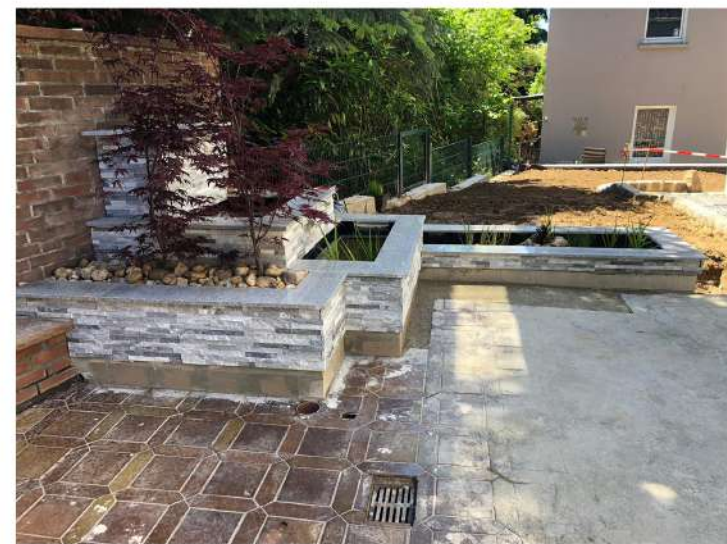

Keleşođlu Holding Cennet Kuru Projesi

Kuru manzarası ve Kanal İstanbul manzarasına hakim Cennet Kuru'da çatı bahçeleri, bitkilendirme, çim uygulaması, sulama sistemi ve çocuk oyun grupları işleri tarafımızca tamamlanmıştır. Projenin %70'ini oluşturan peyzaj alanlarında 30.000 m²'de peyzaj uygulaması tamamlanmıştır.