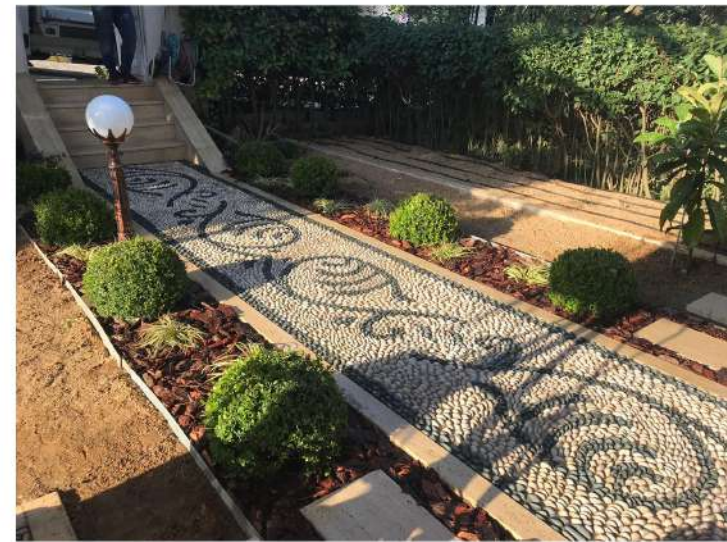

Keleşođlu Holding Cennet Kuru Projesi

Kuru manzarası ve Kanal İstanbul manzarasına hakim Cennet Kuru'da çatı bahçeleri, bitkilendirme, çim uygulaması, sulama sistemi ve çocuk oyun grupları işleri tarafımızca tamamlanmıştır. Projenin %70'ini oluşturan peyzaj alanlarında 30.000 m²'de peyzaj uygulaması tamamlanmıştır.

BAHÇENİZİ ÖNE ÇIKARACAK DETAYLAR

- * Kaya Bahçeleri
- * Çim Taşı
- * Su Oyunları
- * Adım Taşları
- * Bahçe Aydınlatması
- * Kış Bahçeleri ve Oturma Alanları
- * Gabion Duvarlar

ADIM TAŞLARI

BAHÇE AYDINLATMASI

GABION DUVARLAR

KAYA BAHÇELERİ

KIŞ BAHÇELERİ VE OTURMA ALANLARI

SU OYUNLARI

KAMU İŞLERİMİZ

BAKIM İŐLERİ

OTURMA ELEMANLARI

Yeşil Çizgi
Peyzaj