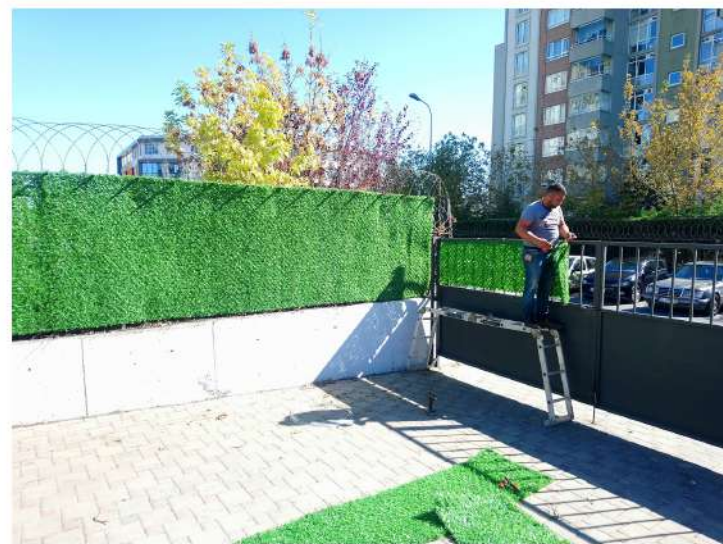

Keleşođlu Holding Cennet Kuru Projesi

Kuru manzarası ve Kanal İstanbul manzarasına hakim Cennet Kuru'da çatı bahçeleri, bitkilendirme, çim uygulaması, sulama sistemi ve çocuk oyun grupları işleri tarafımızca tamamlanmıştır. Projenin %70'ini oluşturan peyzaj alanlarında 30.000 m²'de peyzaj uygulaması tamamlanmıştır.