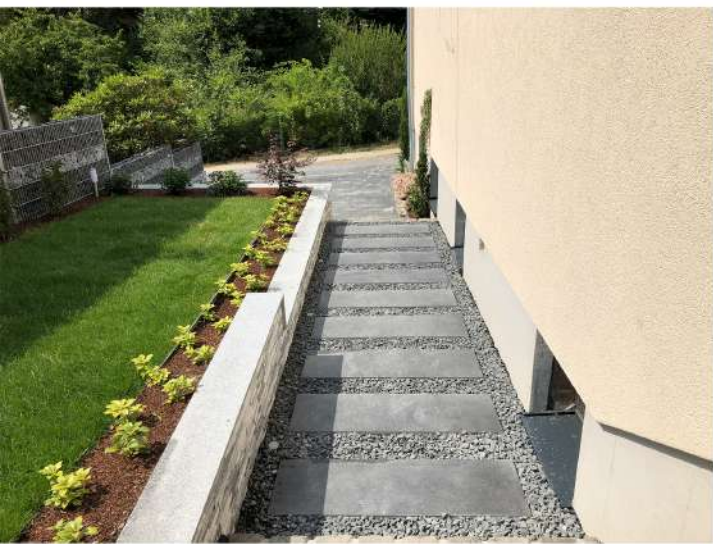

Keleşođlu Holding Cennet Kuru Projesi

Kuru manzarası ve Kanal İstanbul manzarasına hakim Cennet Kuru'da çatı bahçeleri, bitkilendirme, çim uygulaması, sulama sistemi ve çocuk oyun grupları işleri tarafımızca tamamlanmıştır. Projenin %70'ini oluşturan peyzaj alanlarında 30.000 m²'de peyzaj uygulaması tamamlanmıştır.