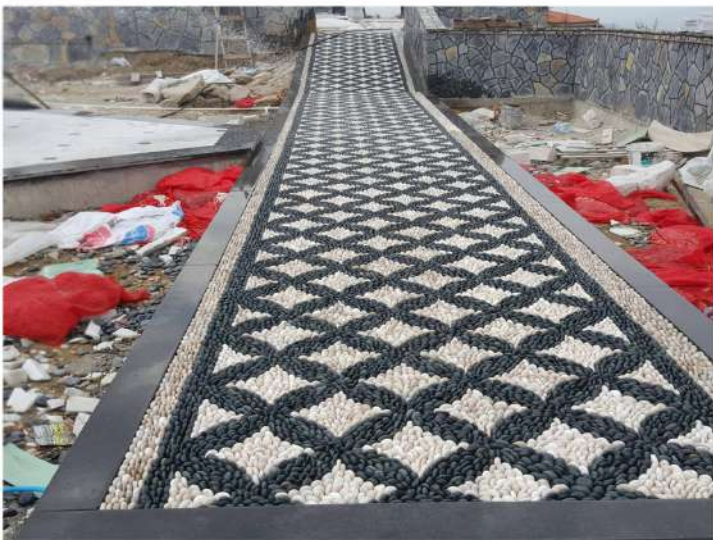

Keleşođlu Holding Cennet Kuru Projesi

Kuru manzarası ve Kanal İstanbul manzarasına hakim Cennet Kuru'da çatı bahçeleri, bitkilendirme, çim uygulaması, sulama sistemi ve çocuk oyun grupları işleri tarafımızca tamamlanmıştır. Projenin %70'ini oluşturan peyzaj alanlarında 30.000 m²'de peyzaj uygulaması tamamlanmıştır.